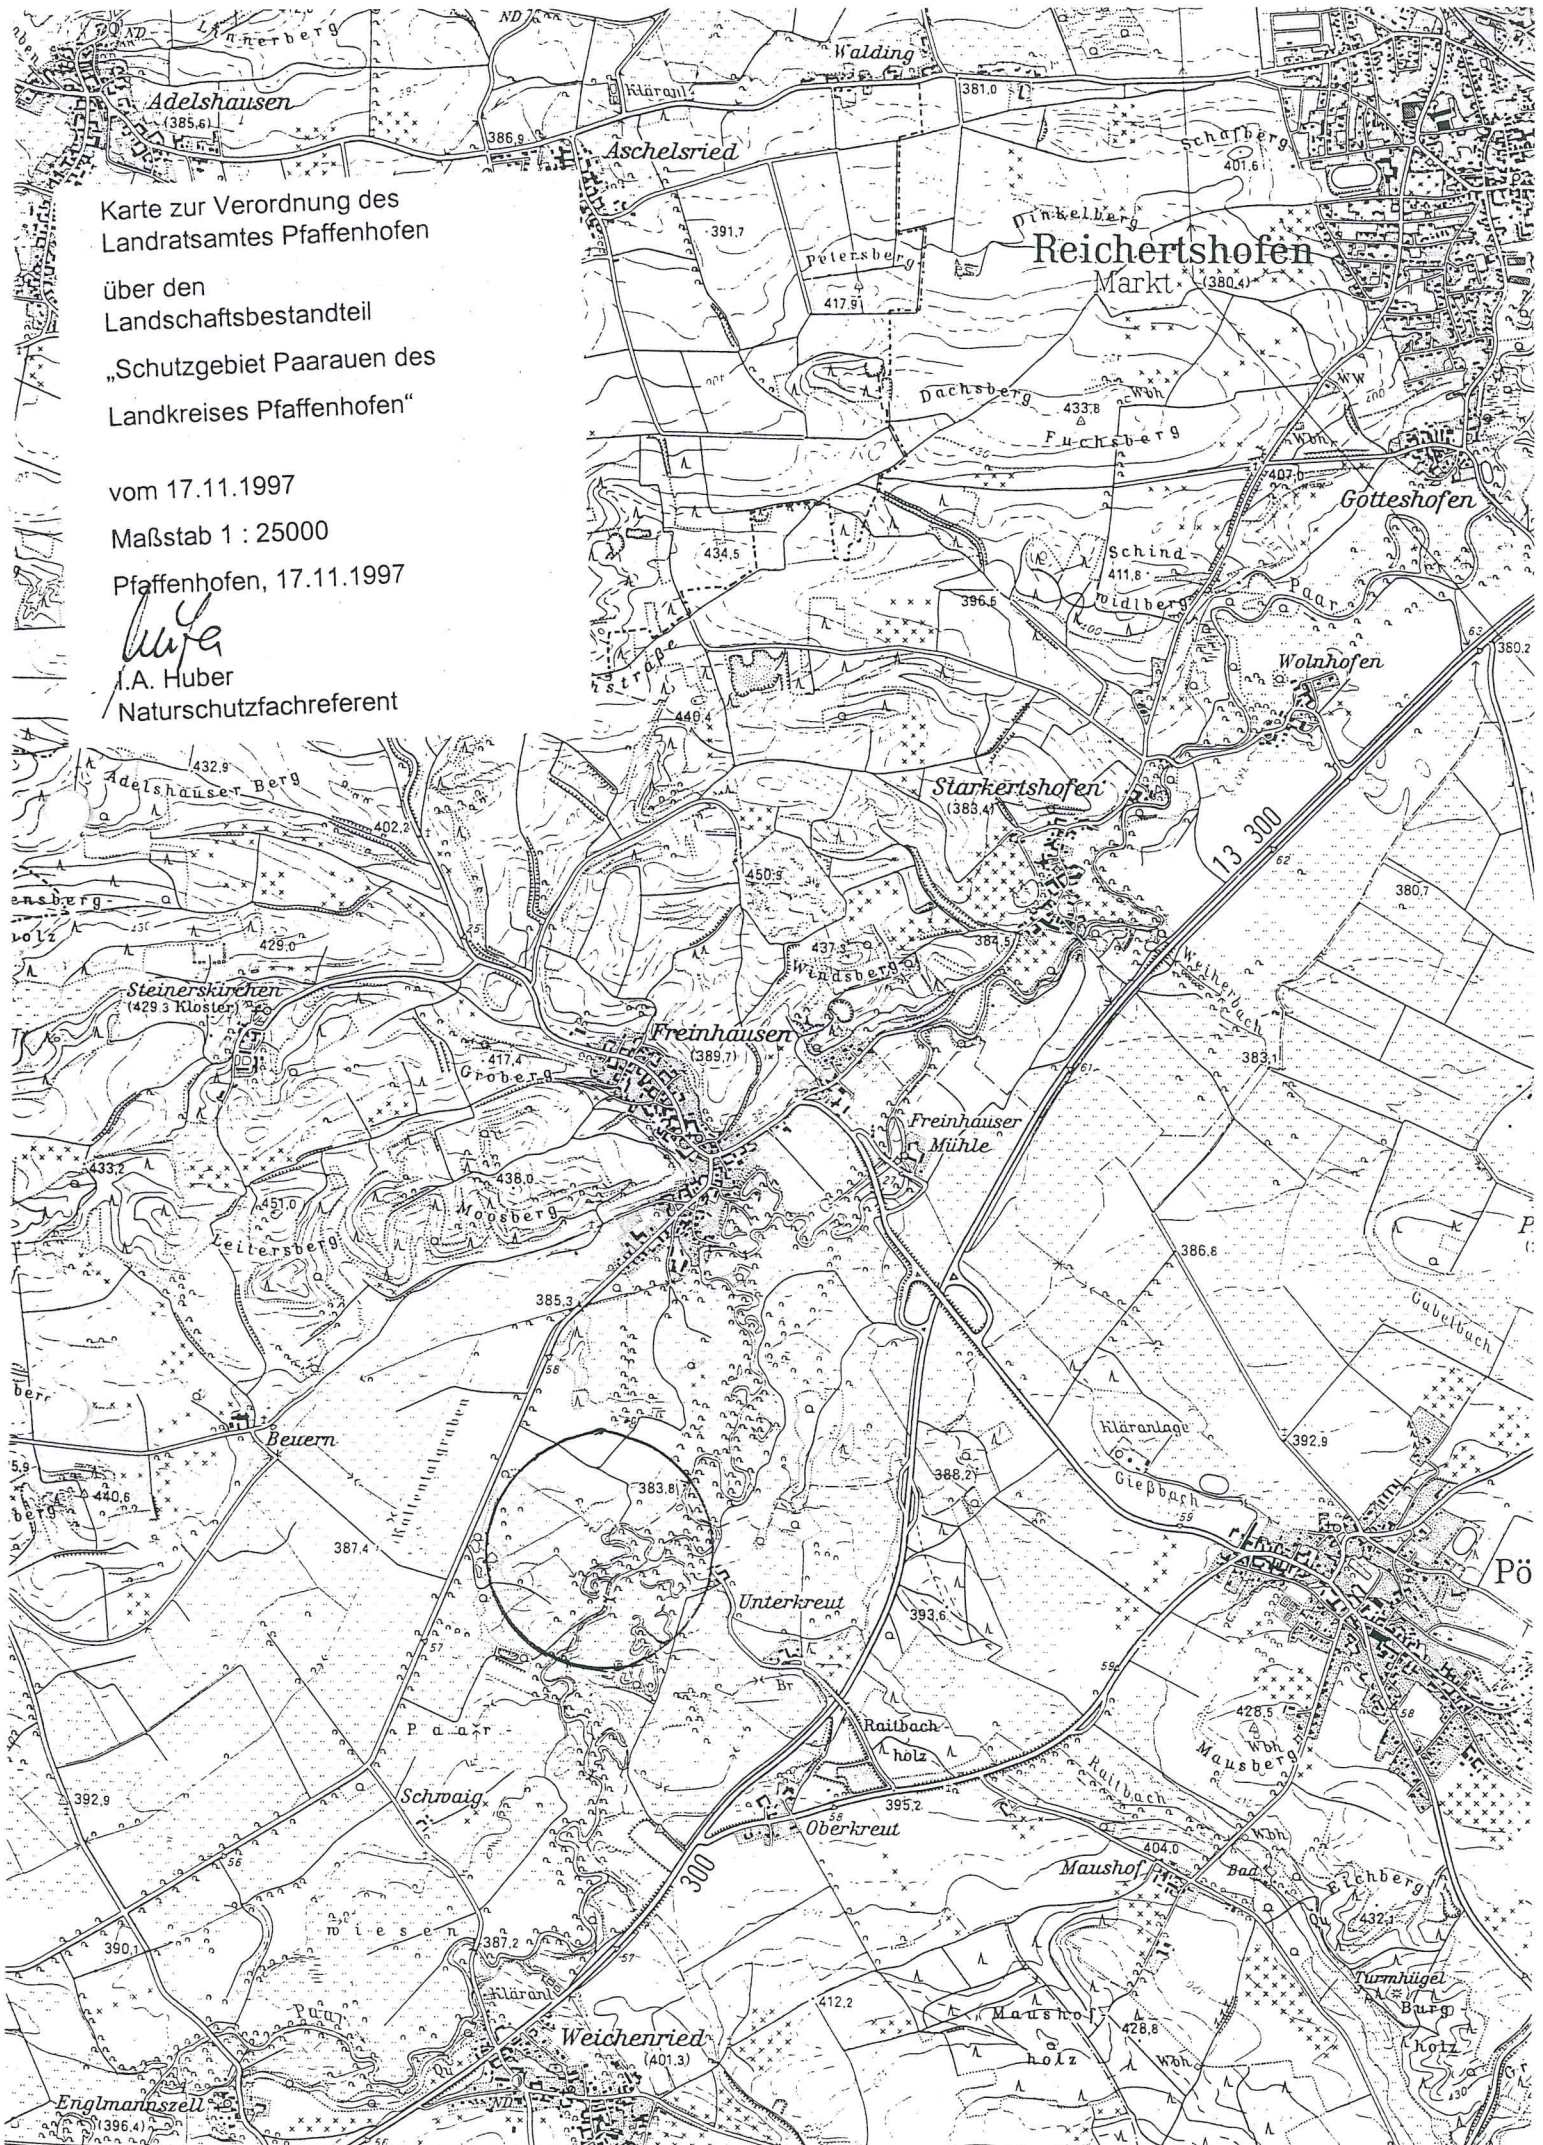

Karte zur Verordnung des
Landratsamtes Pfaffenhofen
über den
Landschaftsbestandteil
„Schutzgebiet Paarauen des
Landkreises Pfaffenhofen“

vom 17.11.1997

Maßstab 1 : 25000

Pfaffenhofen, 17.11.1997

Huber

J.A. Huber

Naturschutzfachreferent

Gmkg. Freinhausen

Karte zur Verordnung des
Landratsamtes Pfaffenhofen
über den
Landschaftsbestandteil
„Schutzgebiet Paarauen des
Landkreises Pfaffenhofen“

vom 17.11.1997
Maßstab 1 : 5000
Pfaffenhofen, 17.11.1997