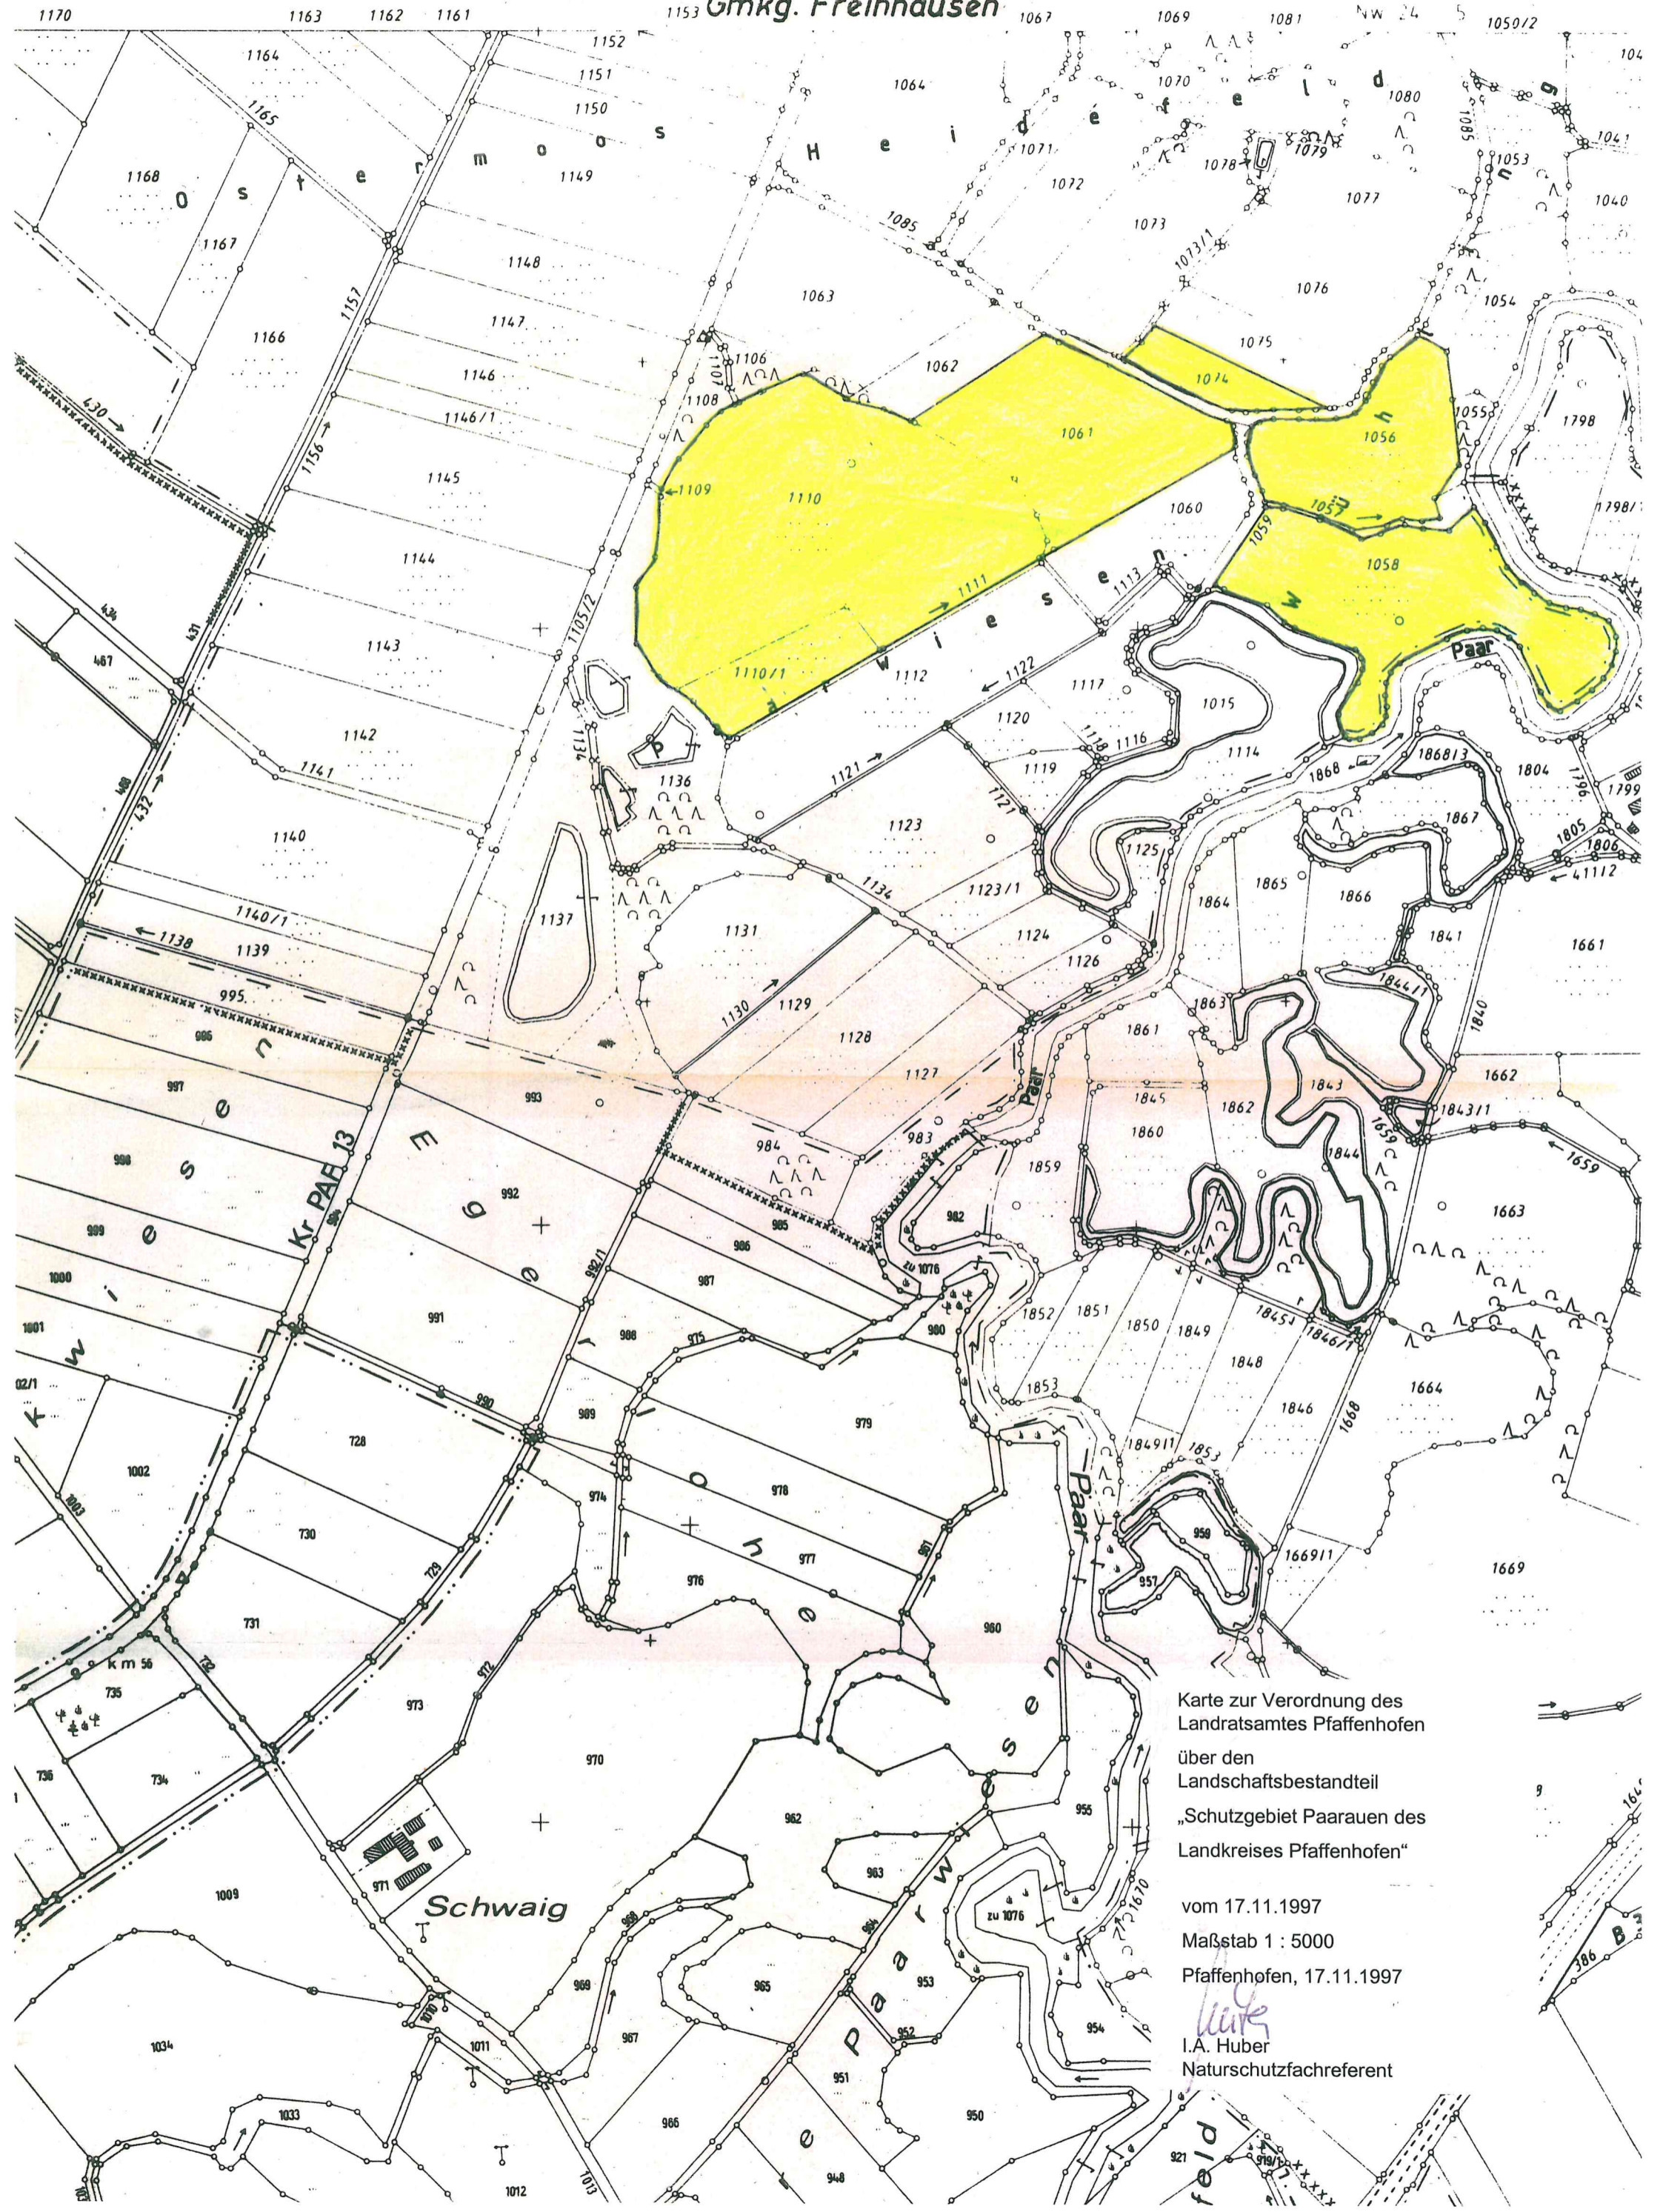

Karte zur Verordnung des
Landratsamtes Pfaffenhofen
über den
Landschaftsbestandteil
„Schutzgebiet Paarauen des
Landkreises Pfaffenhofen“

vom 17.11.1997

Maßstab 1 : 25000

Pfaffenhofen, 17.11.1997

Huber

J.A. Huber

Naturschutzfachreferent

Gmkg. Freinhausen

Karte zur Verordnung des
Landratsamtes Pfaffenhofen
über den
Landschaftsbestandteil
„Schutzgebiet Paarauen des
Landkreises Pfaffenhofen“

vom 17.11.1997
Maßstab 1 : 5000
Pfaffenhofen, 17.11.1997